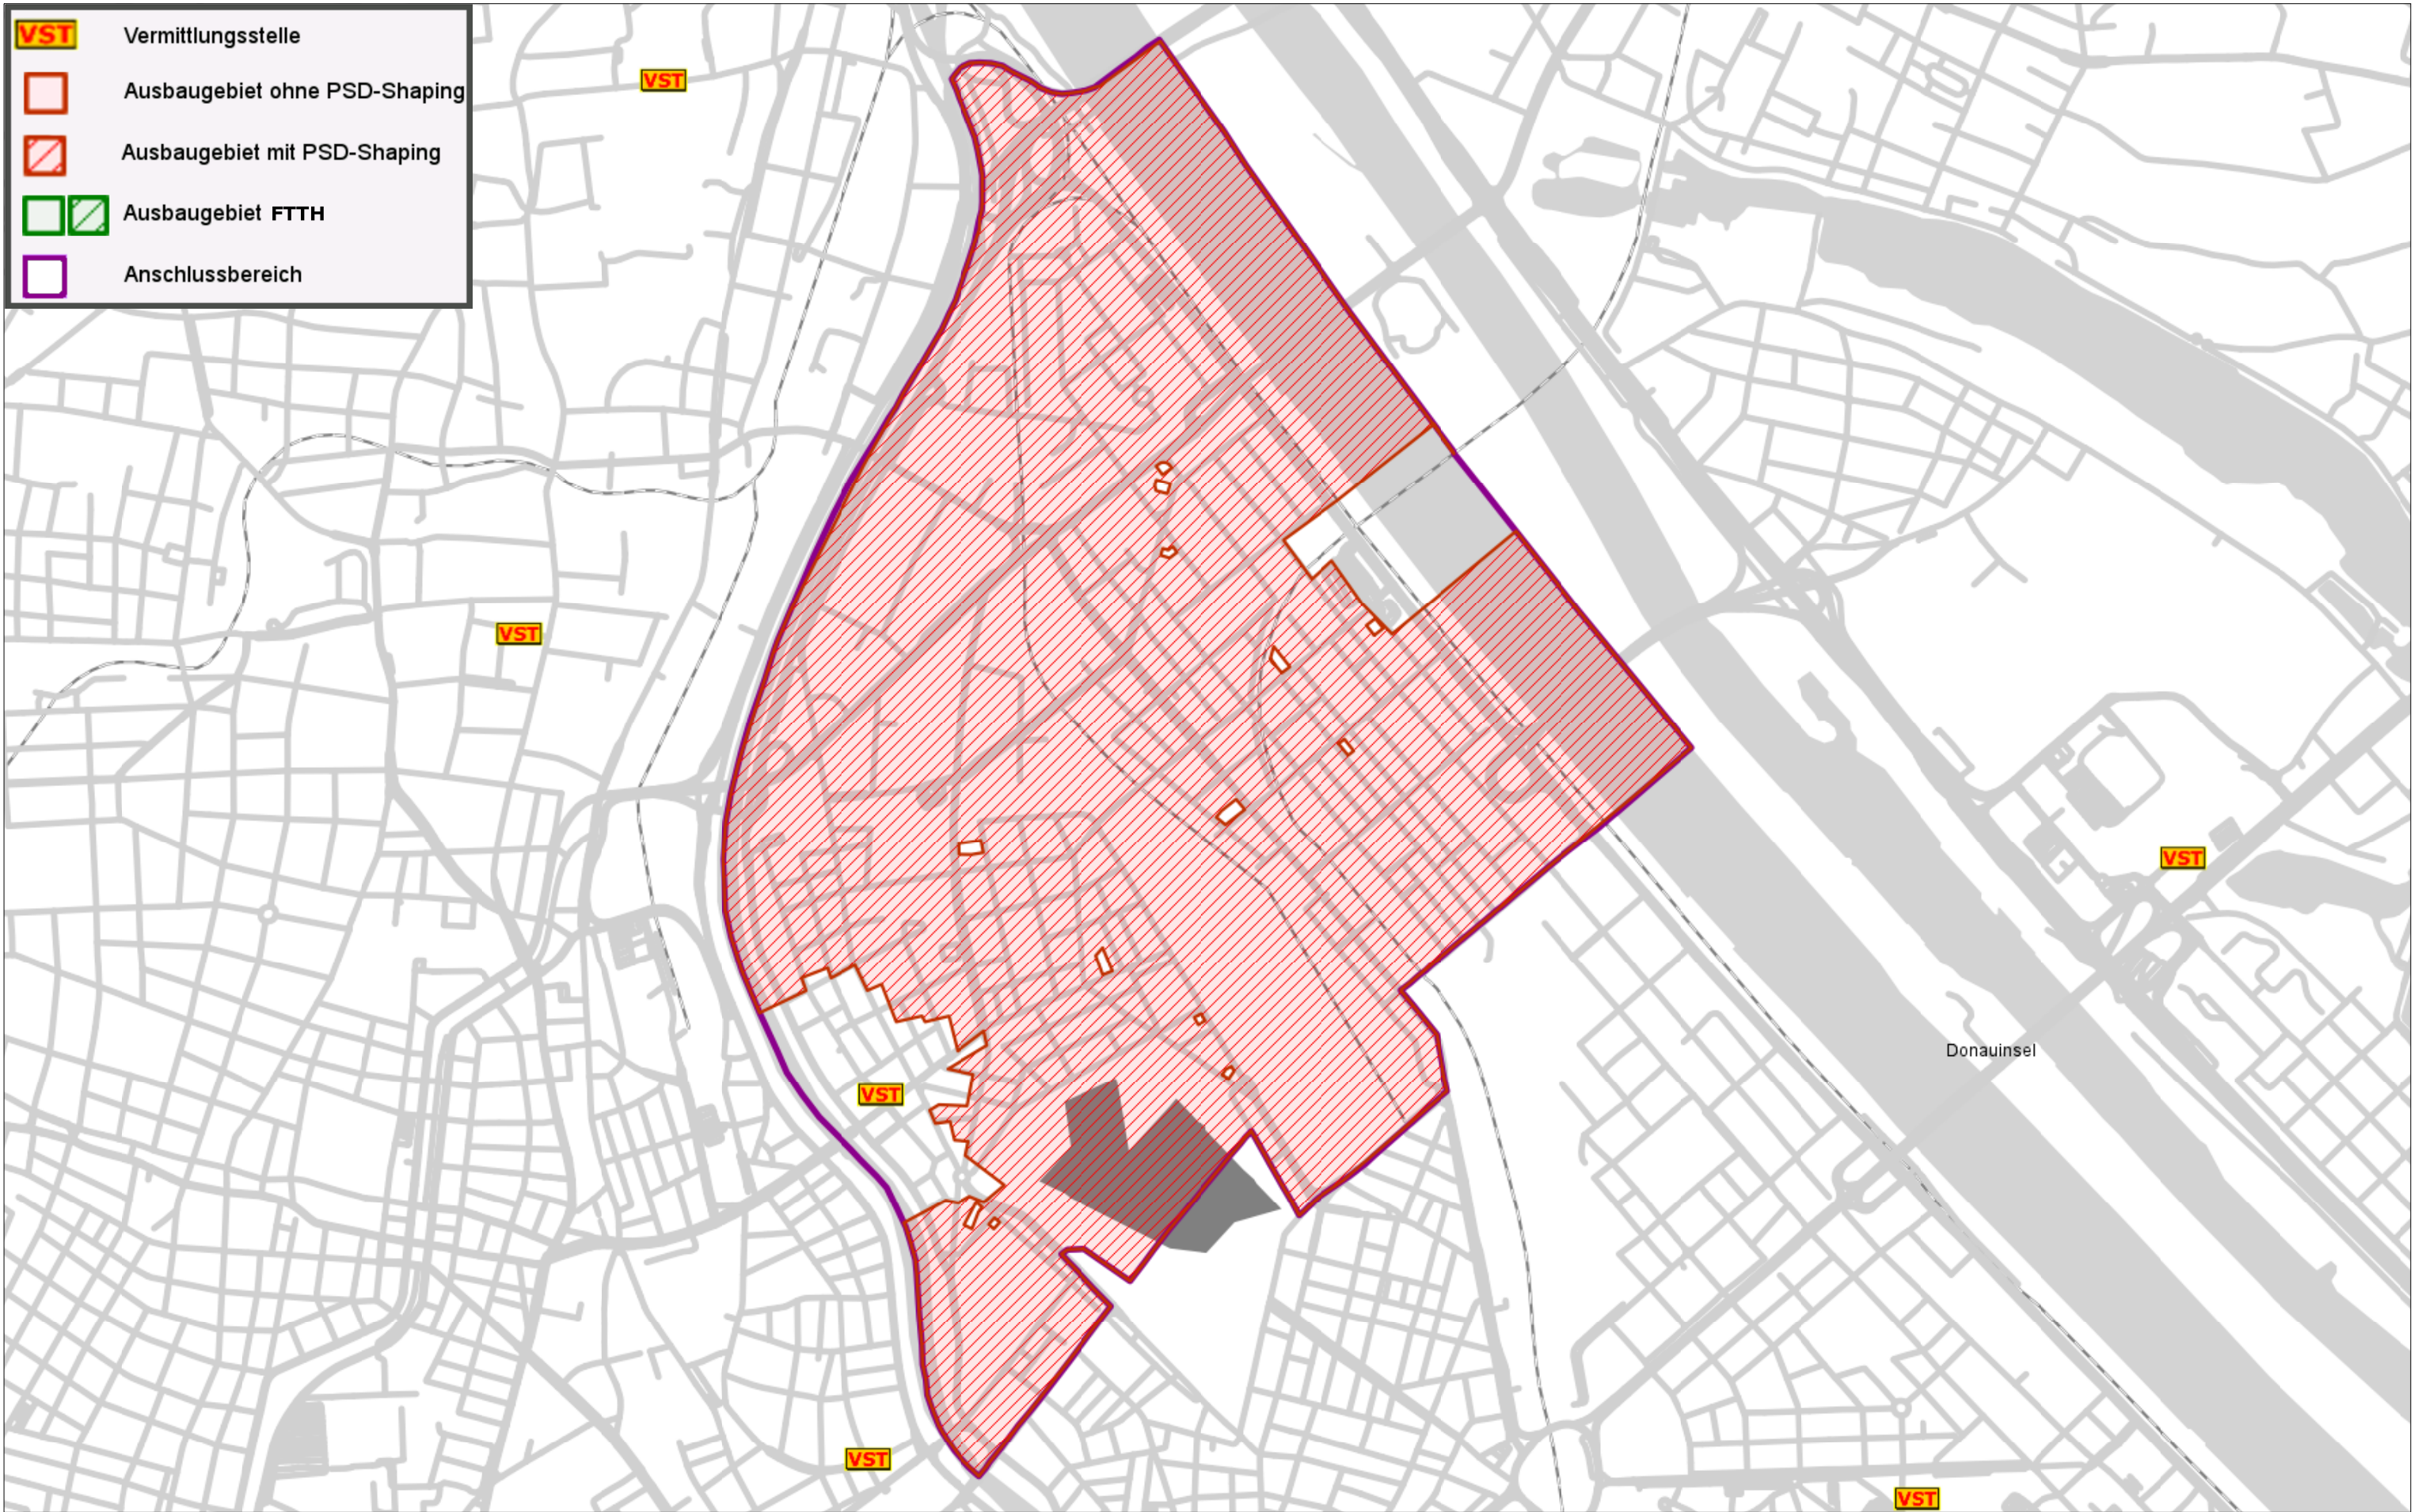

- VST** Vermittlungsstelle
-  Ausbaugbiet ohne PSD-Shaping
-  Ausbaugbiet mit PSD-Shaping
-  Ausbaugbiet FTTH
-  Anschlussbereich

1-33 Wien-Treustraße