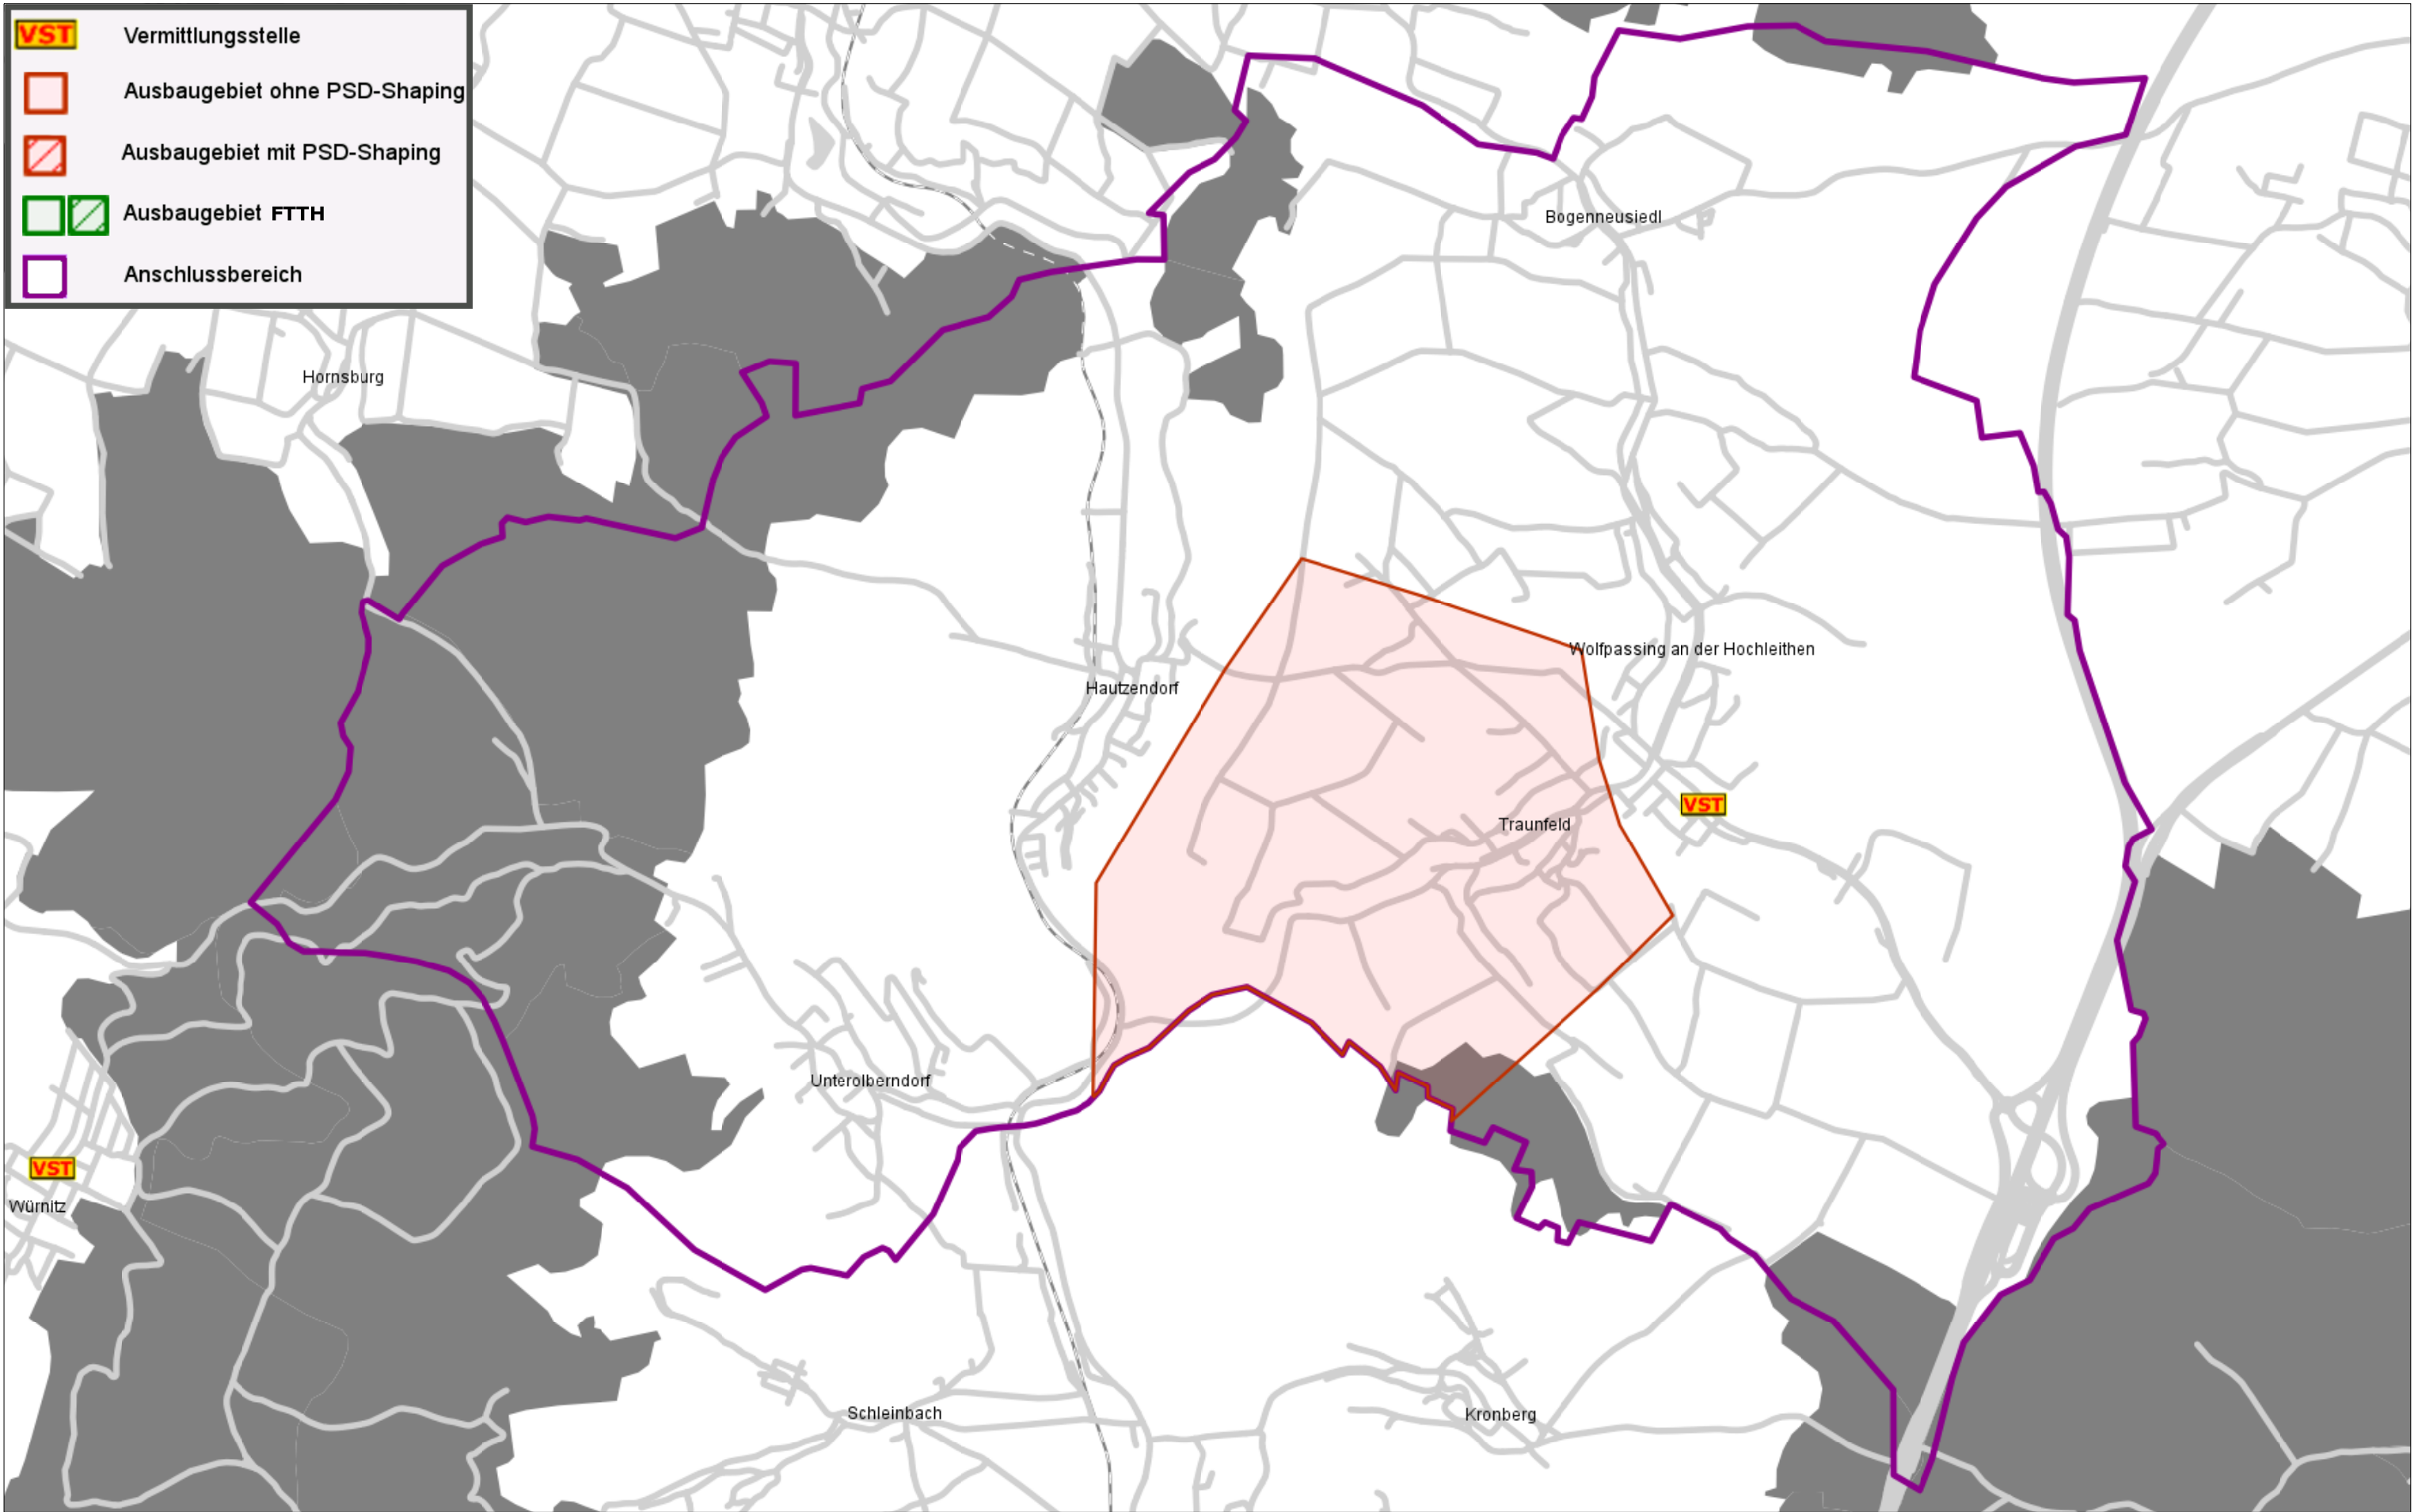

VST	Vermittlungsstelle
	Ausbaugebiet ohne PSD-Shaping
	Ausbaugebiet mit PSD-Shaping
	Ausbaugebiet FTTH
	Anschlussbereich

2245-89 Wolfpassing a.d. Hochleithen