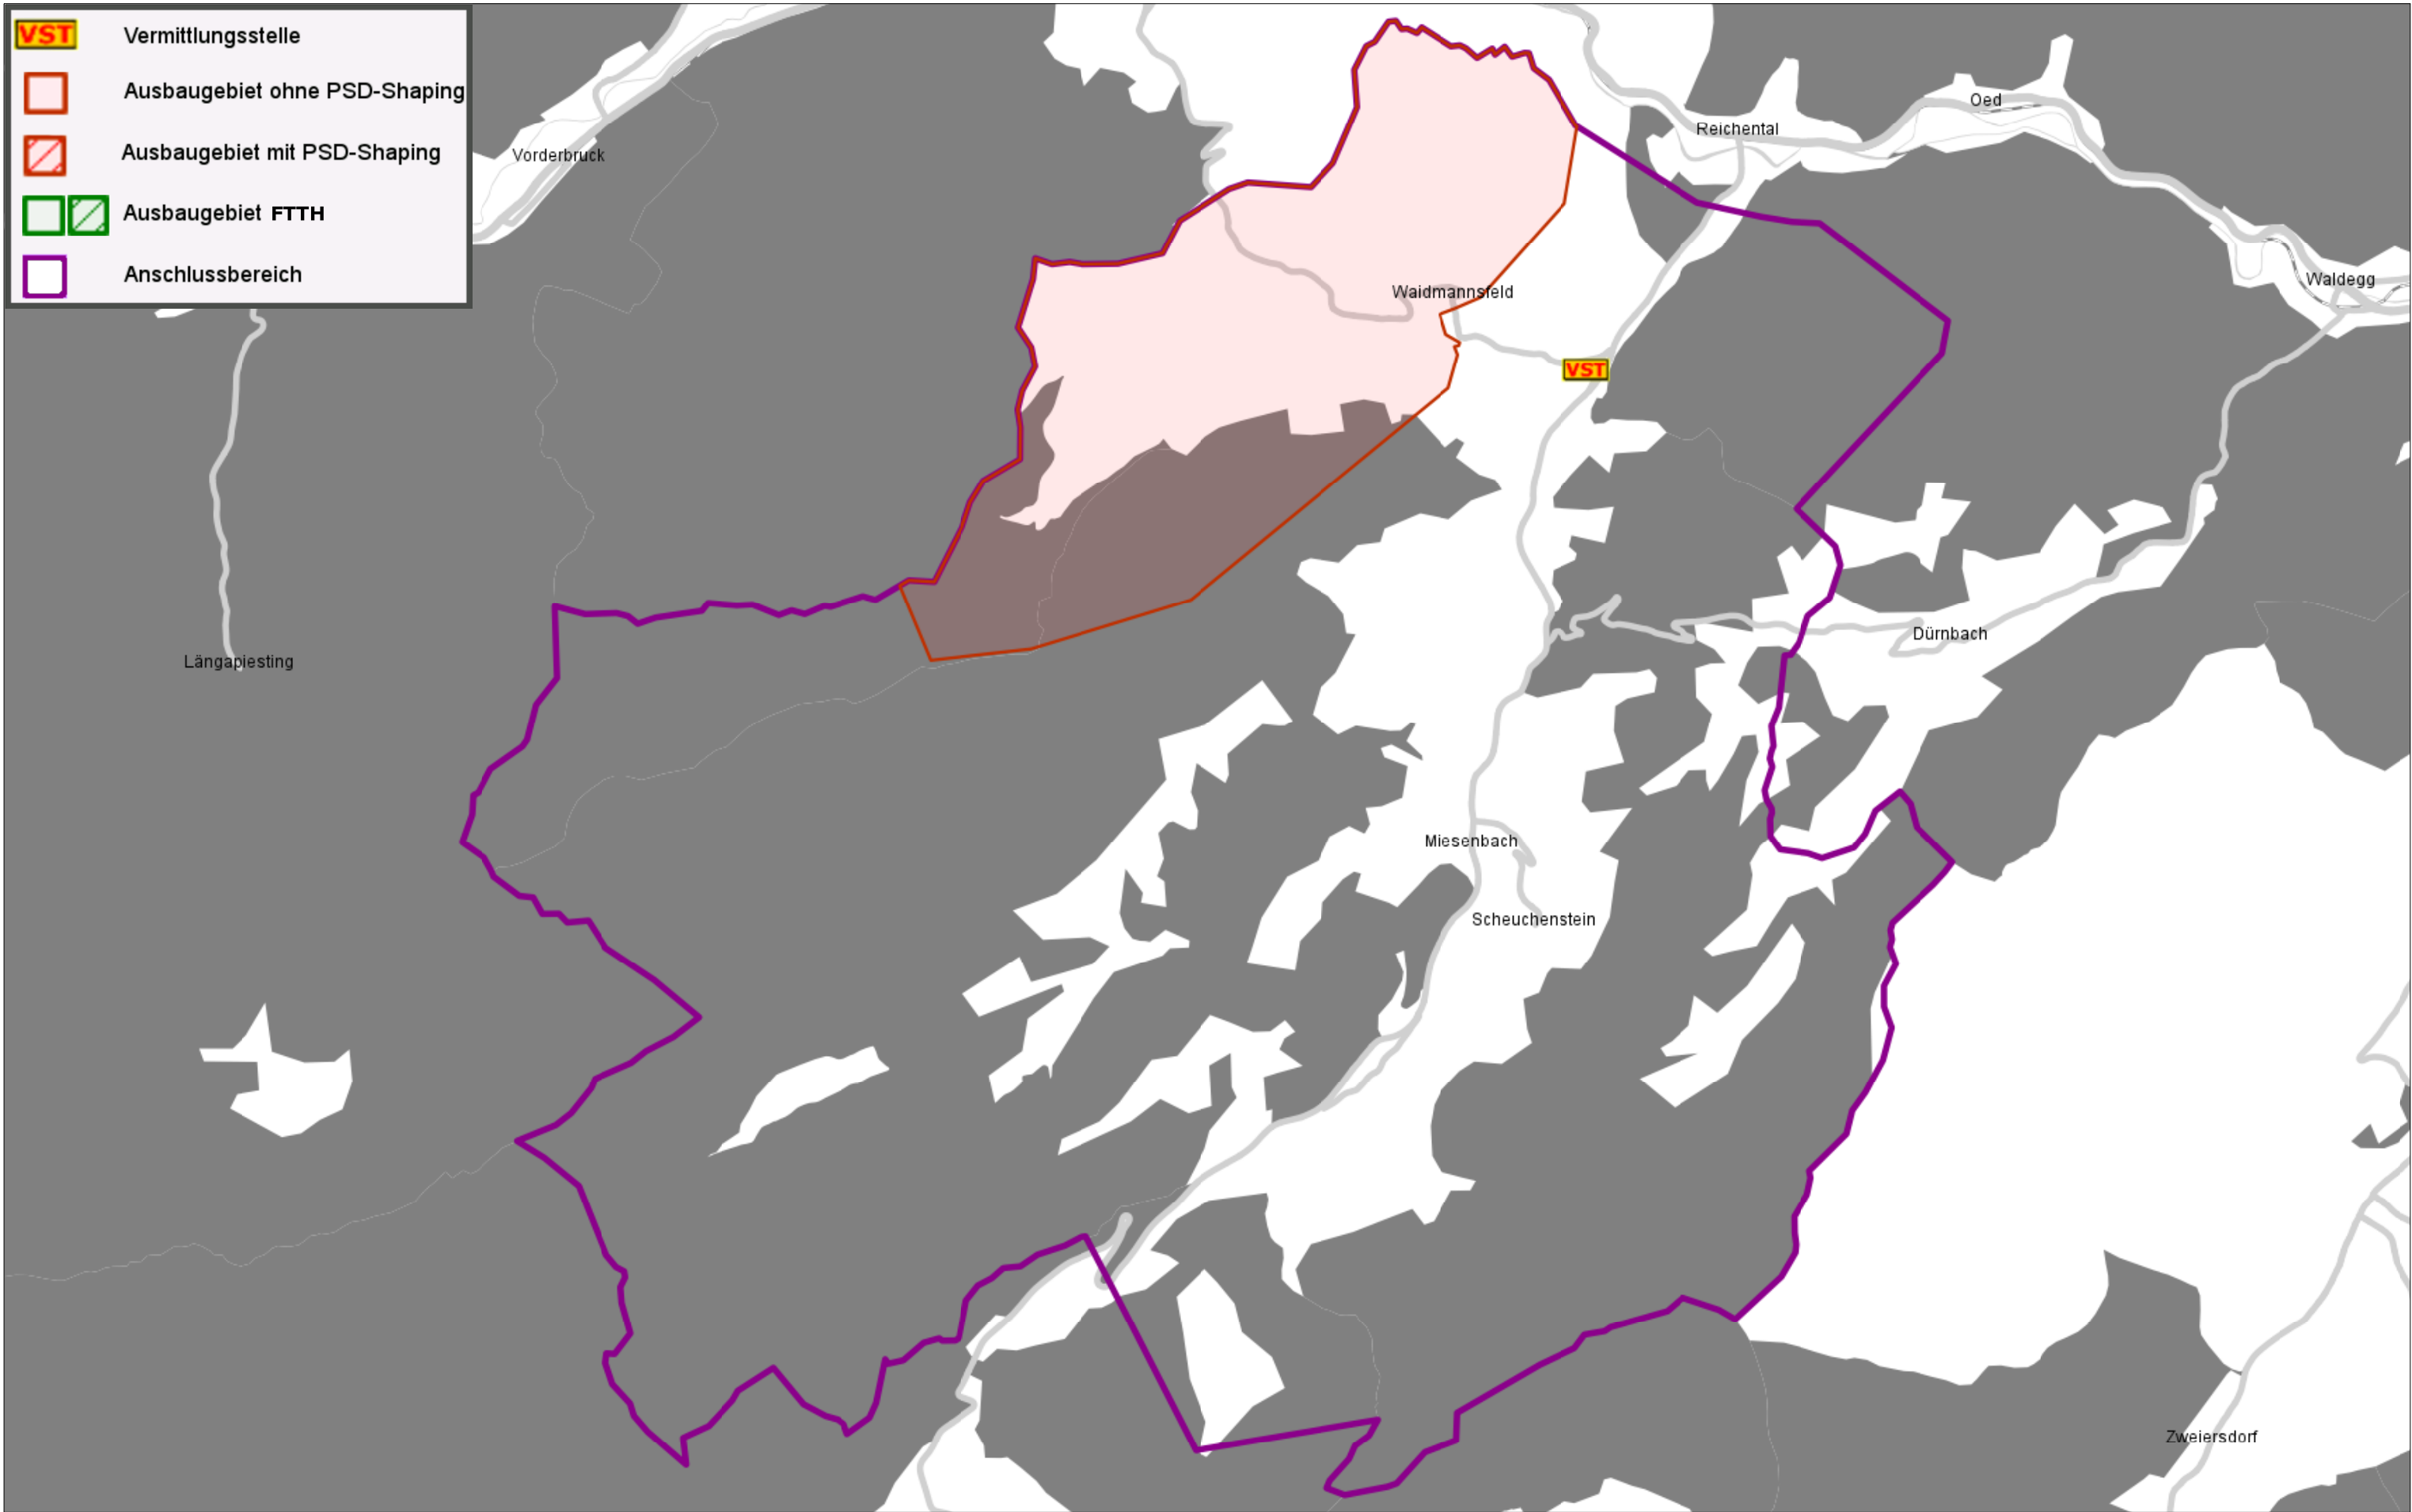

VST	Vermittlungsstelle
	Ausbaugbiet ohne PSD-Shaping
	Ausbaugbiet mit PSD-Shaping
	Ausbaugbiet FTTH
	Anschlussbereich

2632-08 Miesenbach, NÖ