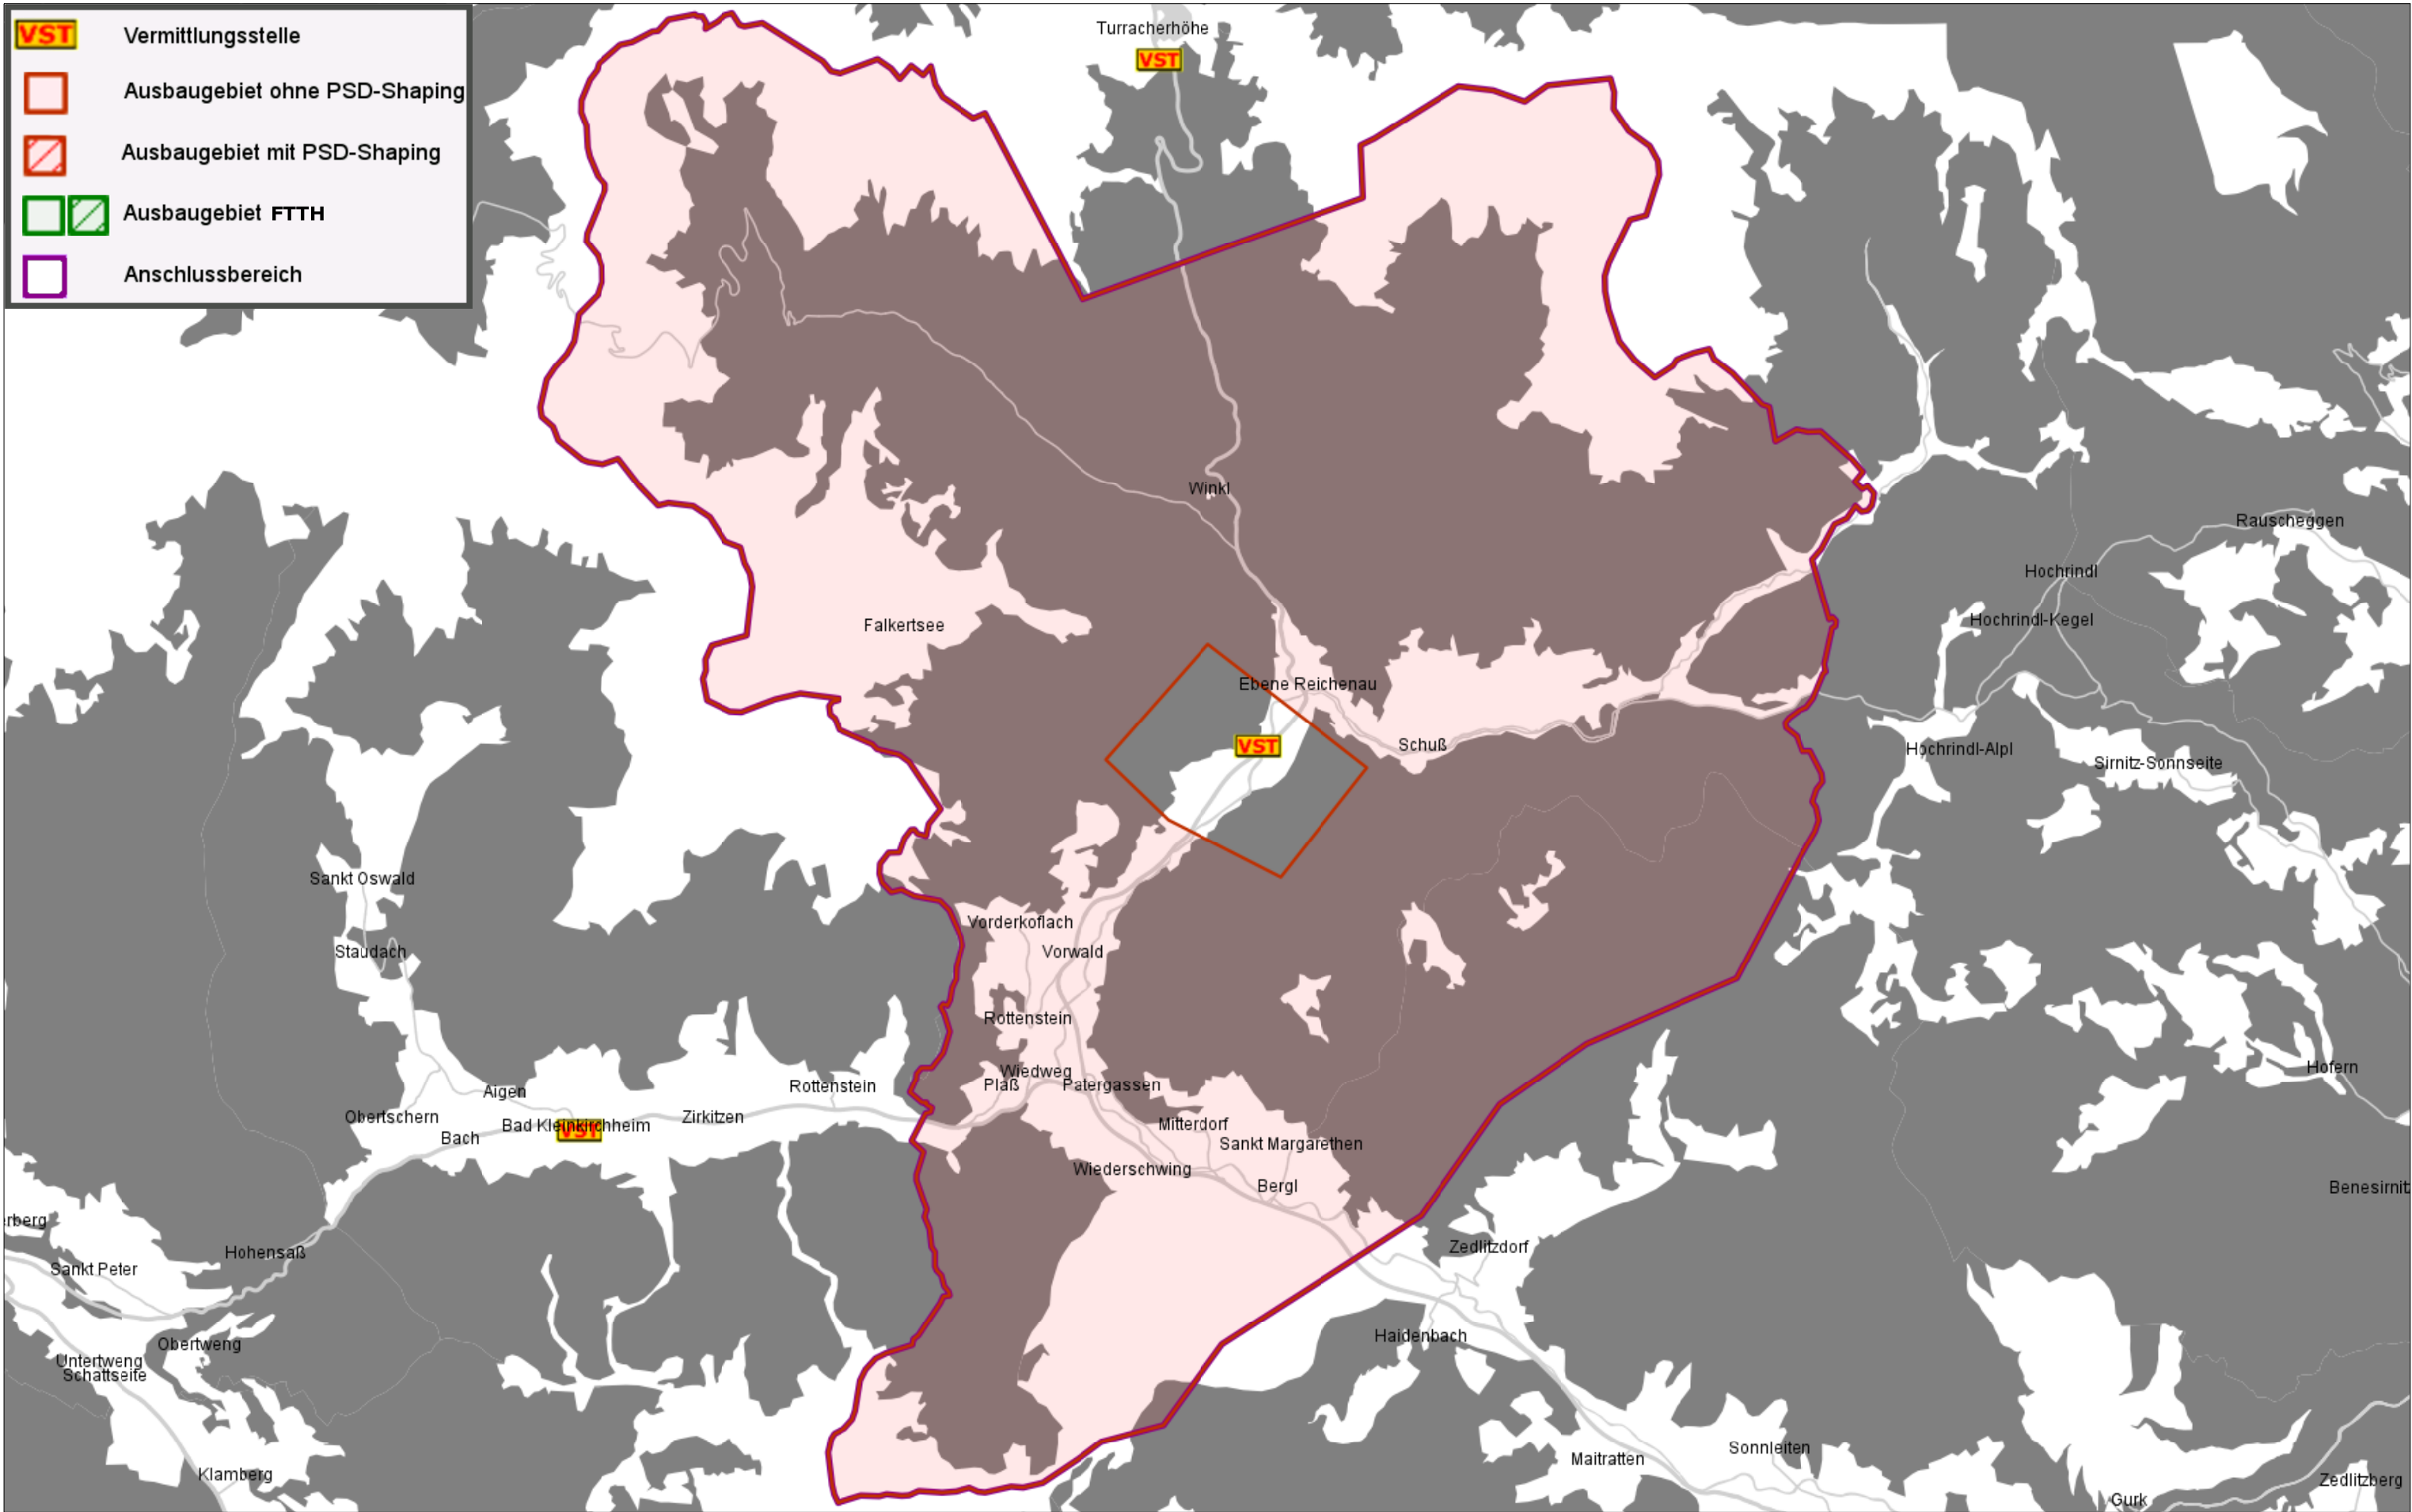

VST	Vermittlungsstelle
	Ausbauggebiet ohne PSD-Shaping
	Ausbauggebiet mit PSD-Shaping
	Ausbauggebiet FTTH
	Anschlussbereich

4275-02 Ebene Reichenau